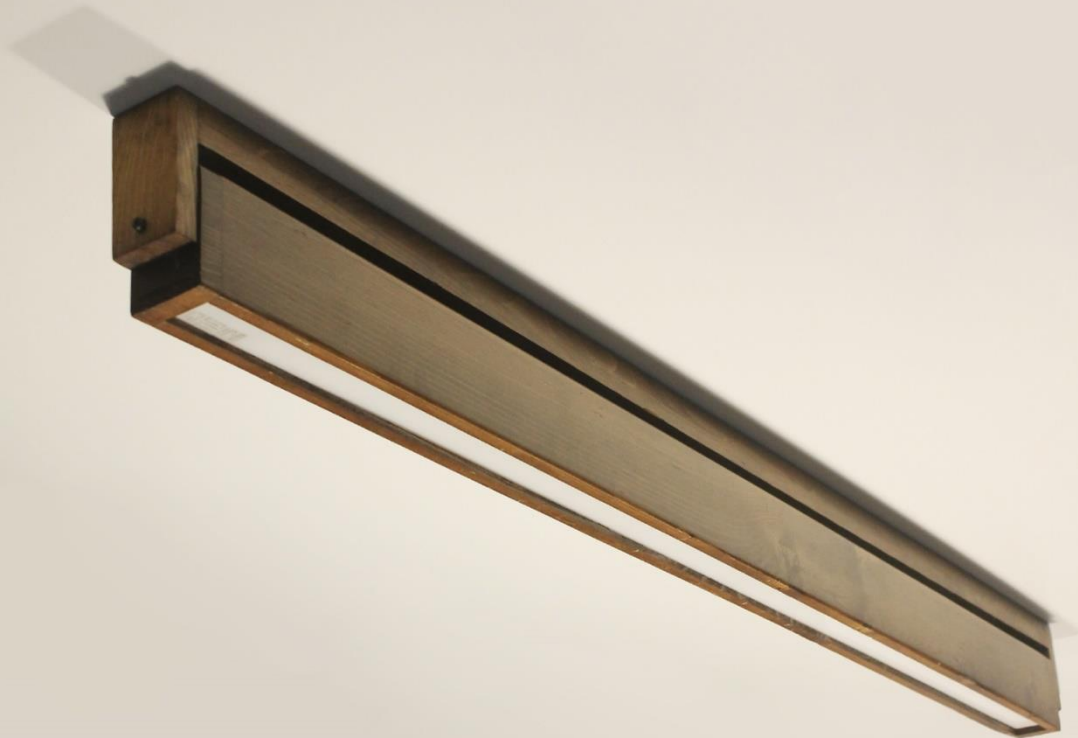

نگاه ۵
NEGAH5

انگاره
ENGAREH

H: 19cm
D: 10cm
P: 7W
V: 220V

ENGAREH
ENGAREH

ماهان ۱
دیواری

W a l l
MAHAN 1

انگاره
ENGAREH

H: 10cm
L: 119cm
W: 4.5cm
P: 48W
E: 141lm/W