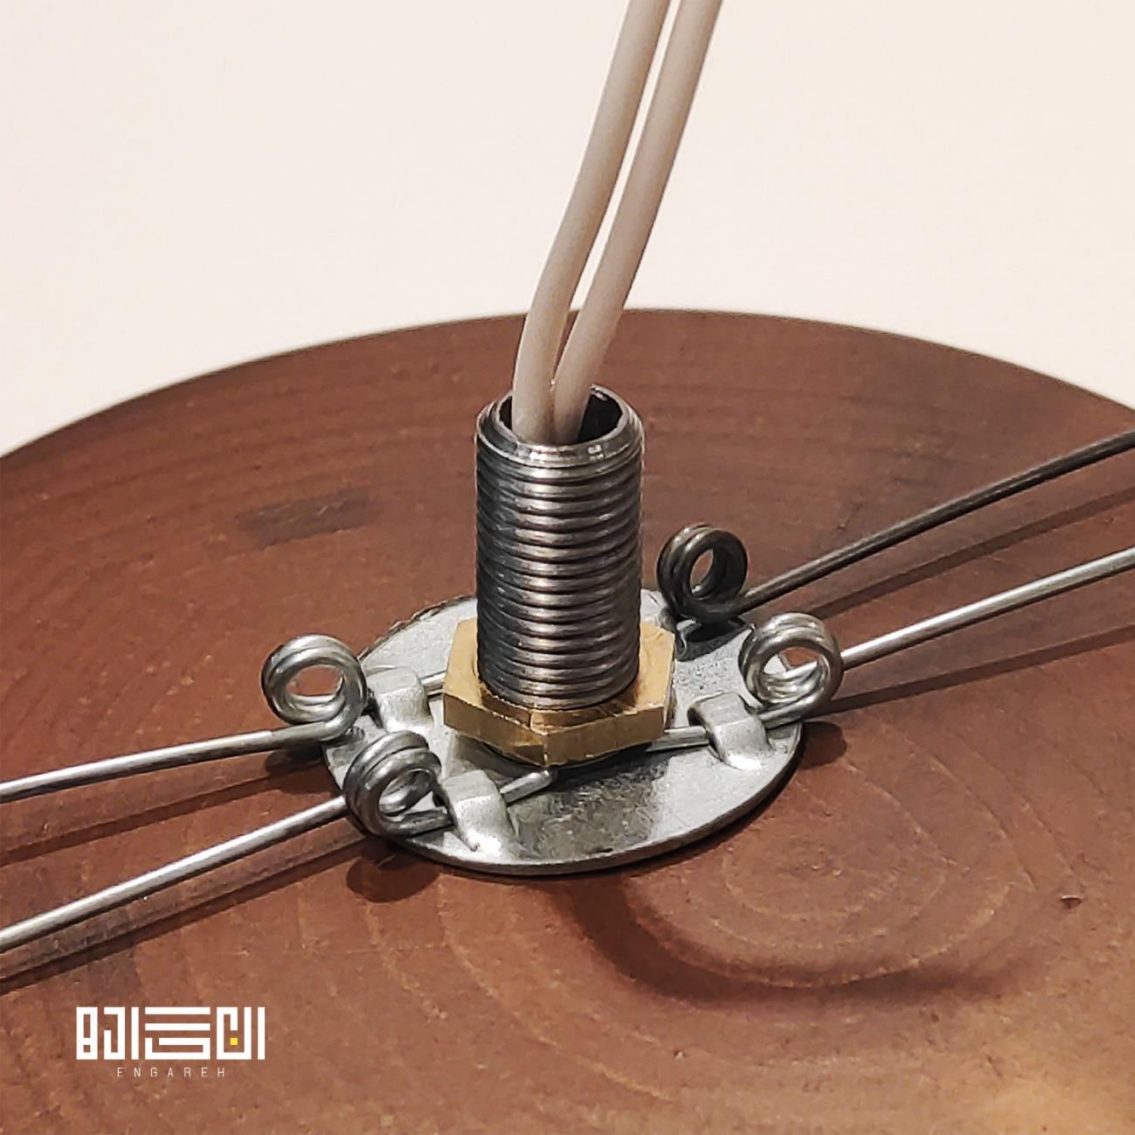

تابان ۳
TABAN 3

انگاره
ENGAREH

H: 8cm
D: 8cm
P: 7W
V: 220V

تابان ۴
TABAN 4

انگاره
ENGAREH

H: 7.5cm
D: 11cm
P: 7W
V: 220V

تابان ۵
TABAN 5

انگاره
ENGAREH