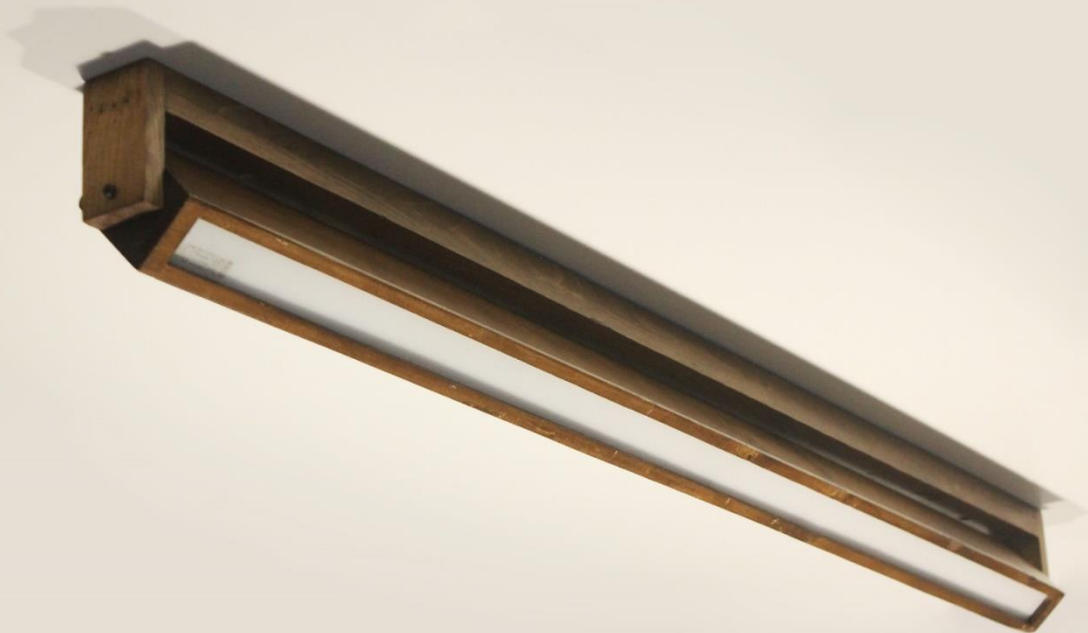

ENGAREH
ENGAREH