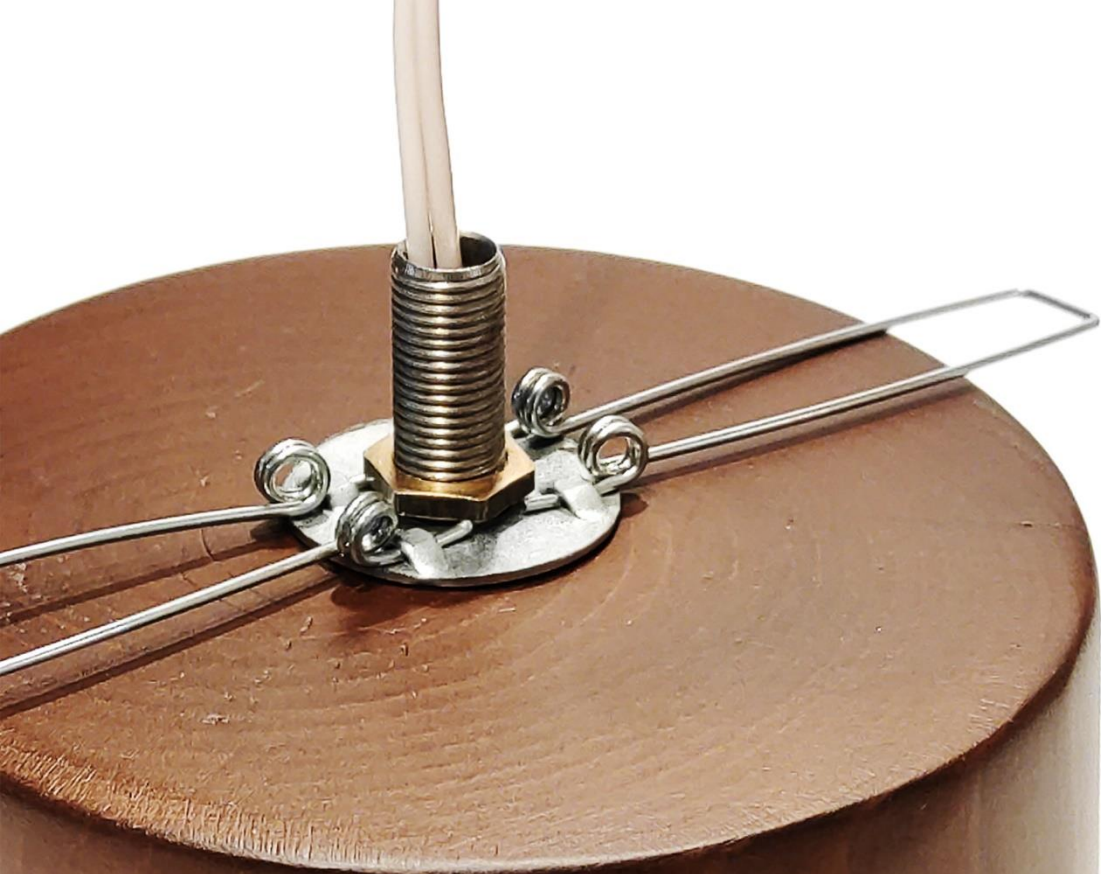

انگاره
ENGAREH

H: 27.5cm
D: 6cm
P: 7W
V: 220V

تابان ۱
TABAN 1

انگاره
ENGAREH

H: 9cm
D: 11cm
P: 7W
V: 220V

تابان ۲
TABAN 2

انگاره
ENGAREH

H: 7.5cm
D: 11cm
P: 7W
V: 220V