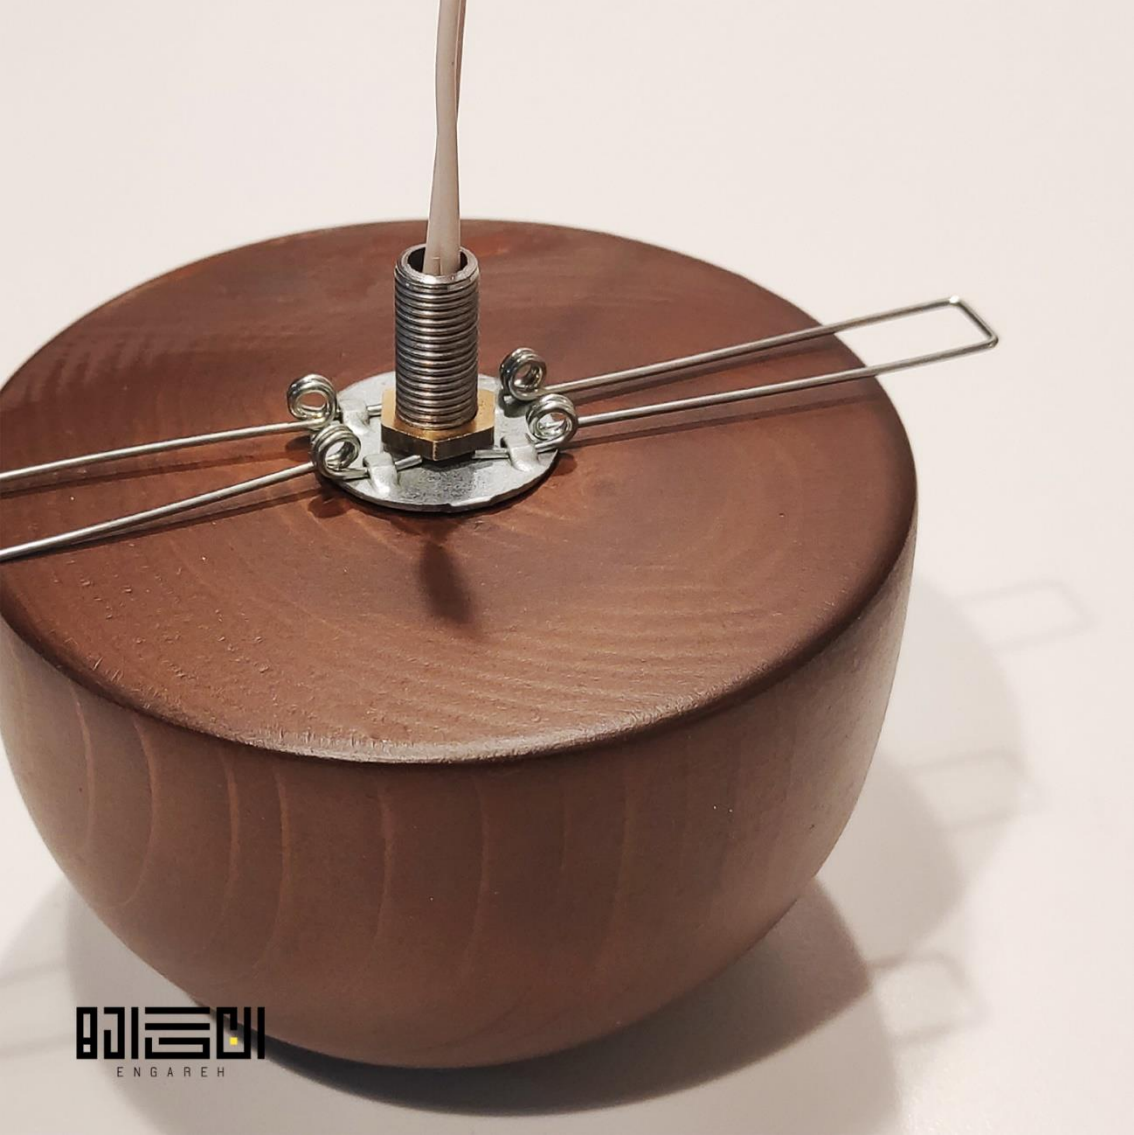

انگاره
ENGAREH

H: 27.5cm
D: 6cm
P: 7W
V: 220V

تابان ۱
TABAN 1

انگاره
ENGAREH

H: 9cm
D: 11cm
P: 7W
V: 220V

تابان ۲
TABAN 2

انگاره
ENGAREH

H: 7.5cm
D: 11cm
P: 7W
V: 220V